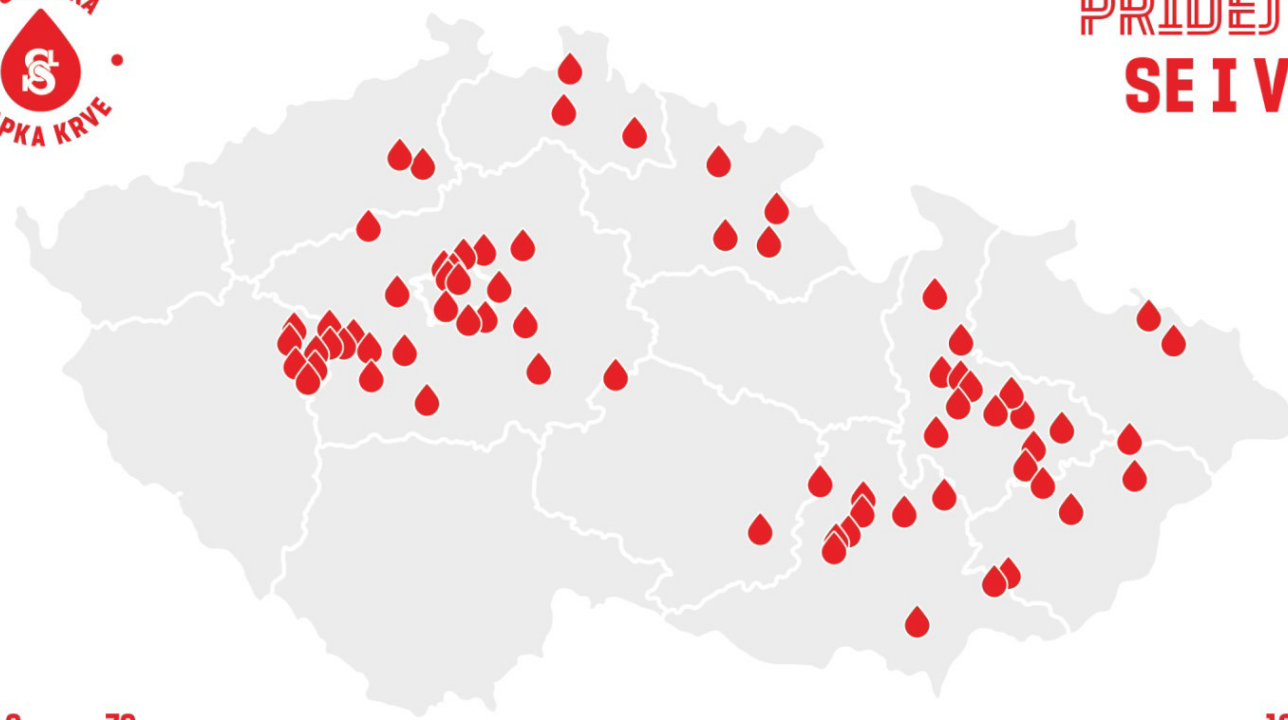

hodnotám. Do projektu se už zapojilo 72 jednot a celkem jejich členové darovali přes 700 litrů krve. V roce 2019, který byl rekordní, sokolové podpořili nemocnice 272 litry krve. Pomůžete nám letos překročit hranici **300 litrů**?

**PŘIDEJTE
SE I VY!**

0

72

1019

VŠECHNY ZAPOJENÉ JEDNOTY (2015-2019)